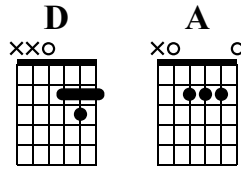

# Die Pepperbillies

Text und Musik: überliefert

Standard tuning

♩ = 80

1 **D** **H** 2 **D** 3 **A** 4 **D**

Früh am Mor- gen, un- ten bei dem Bahn- hof

5 **D** 6 **D** 7 **A** 8 **D**

stehn die klei- nen Pep- per- bil- lies dort in ei- ner Rei- he.

9 **D** **H** 10 **D** 11 **A** 12 **D**

Kommt der Schaff- ner zieht an ei- nem He- bel,

**D** 13 14 **(D)** 15 **(D)** 16 **A** 17 **D**

macht es: wuuuh, wuuuh, sch, sch, schon sind sie vor- bei.