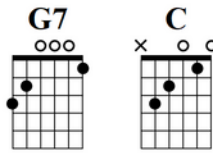

Der Herbstwald

Words by Silke de Vries (in Anlehnung an den Text von Sonja Zaletzki)

Music by Traditional

Standard tuning

♩ = 132

G7 **C**

Der Herbstwald der ist jetzt ganz leer,
 Das Grün zieht nun als Erstes ein,
 Als Zweites zieht das Gelb nun ein,
 Als Drittes kommt das Rot hinter zu,
 Orange zieht nun als Viertes ein,

G7 **C**

jetzt ganz leer, jetzt ganz leer, der
 Erstes ein, Erstes ein, das
 Gelb nun ein, Gelb nun ein, als
 Rot hinter zu, Rot hinter zu, als
 Viertes ein, Viertes ein, Orange

G7 **C**

Herbstwald der ist jetzt ganz leer,
 Grün zieht nun als Erstes ein,
 Zweites zieht das Gelb nun ein,
 Drittes kommt das Rot hinter zu,
 Orange zieht nun als Viertes ein,

G7 **C**

jetzt ganz leer.
 Erstes ein.
 Gelb nun ein.
 Rot hinter zu.
 Viertes ein.

6. Nun kommt als nächstes Braun hinzu, Braun hinzu, Braun hinzu, nun kommt als nächstes Braun hinzu, Braun hinzu.

7. Der Herbstwald der ist jetzt ganz bunt, jetzt ganz bunt, jetzt ganz bunt, der Herbstwald der ist jetzt ganz bunt, jetzt ganz bunt.