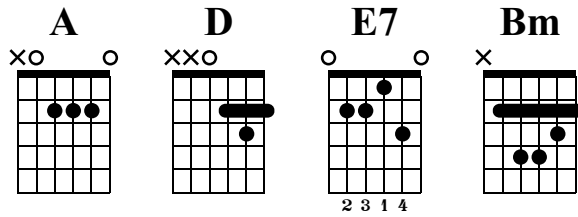

Kleine Meise, kleine Meise

Words & Music by Alfred Kalcher

Standard tuning

♩ = 130

Klei- ne Mei- se, klei- ne Mei- se, sag wo
 Klei- ne Mei- se, klei- ne Mei- se, und was
 Klei- ne Mei- se, klei- ne Mei- se, bit- te
 Klei- ne Mei- se, klei- ne Mei- se, wo- hin

kommst du denn her. Such- te Fut- ter, such- te
 willst du bei mir? Ein paar Körn- chen, ein paar
 sing mir ein Lied! Erst im Früh- ling, erst im
 fliegst du nun fort? In mein Nest- chen, in mein

Fut- ter, a- ber al- les war leer.
 Körn- chen, und ich dank dir für.
 Früh- ling, wenn das Schnee- glöck- chen blüht.
 Nest- chen, dennschön warm ist es dort.