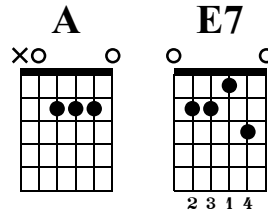

# Der Streichelhase

Words & Music by Martin Lindmaier

Standard tuning

♩ = 120

A E7 A A E7

Bei uns im Gar- ten sitzt et- was, ein klei- ner fre- cher

A A E7 A

Ha- se. Er hat die Oh- ren auf- ge- stellt und

A E7 A E7

schnup- pert mit der Na- se. Er hüpf- t mal hier, er

A E7 A

hüpf- t mal da, doch plötz- lich sitzt er still. "Ach,

A E7 A A E7 A

klei- ner Ha- se, komm zu mir, weil ich dich strei- cheln will!"