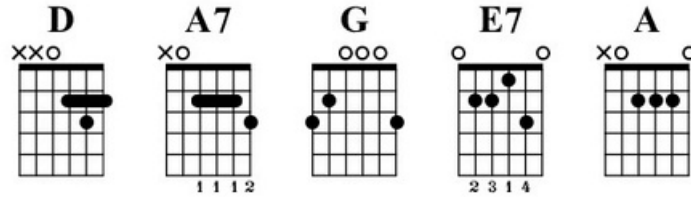

# Lalelu

Words & Music by Heino Gaze

Standard tuning

♩ = 120

**D**

La- le- lu, nur der Mann im  
La- le- lu, vor dem Bett- chen

**A7**

Mond schaut zu, wenn die klei- nen  
steh'n zwei zwei Schuh' und die sind ge-

**D** **G** **D** **E7**

Ba- bies schla- fen, drum schlaf' auch  
nau so mü- de,

**A** **D** **A7** **D**

du. geh'n jetzt zur Ruh'!

Lalelu, tausend Sterne schau'n uns zu,  
führen uns ins Reich der Träume, schlafe auch du.  
Lalelu, schließe deine Äuglein zu,  
ja sie sind bestimmt auch müde,  
geh'n jetzt zur Ruh'.

Lalelu, ich bin müde so wie du,  
ich folg'dir ins Reich der Träume, sing'Lalelu.  
Lalelu, schließe meine Äuglein zu,  
ja, sie sind wohl auch schon müde,  
geh'n jetzt zur Ruh'.