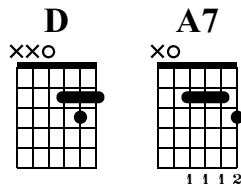

M-M sagt der grüne Frosch

Words & Music by mündlich überliefert

Standard tuning

♩ = 120

D

"M- M", sagt der grü- ne Frosch im Teich! "M-

A7 **D**

M", sagt der grü- ne Frosch! "M- M", sagt der grü- ne

A7 **D**

Frosch im Teich, an- statt "Qua, qua, qua, qua, qua". Und die

Fi- sche sin- gen: "Schu- schu- bi du bi- du,

A7 **D**

schu- schu bi du bi- du, schu- schu bi du bi- du", die

Fi- sche sin- gen: "Schu- schu bi- du". Doch der

A7 **D**

klei- ne grü- ne Frosch sagt: "M- M- M- M- M!"